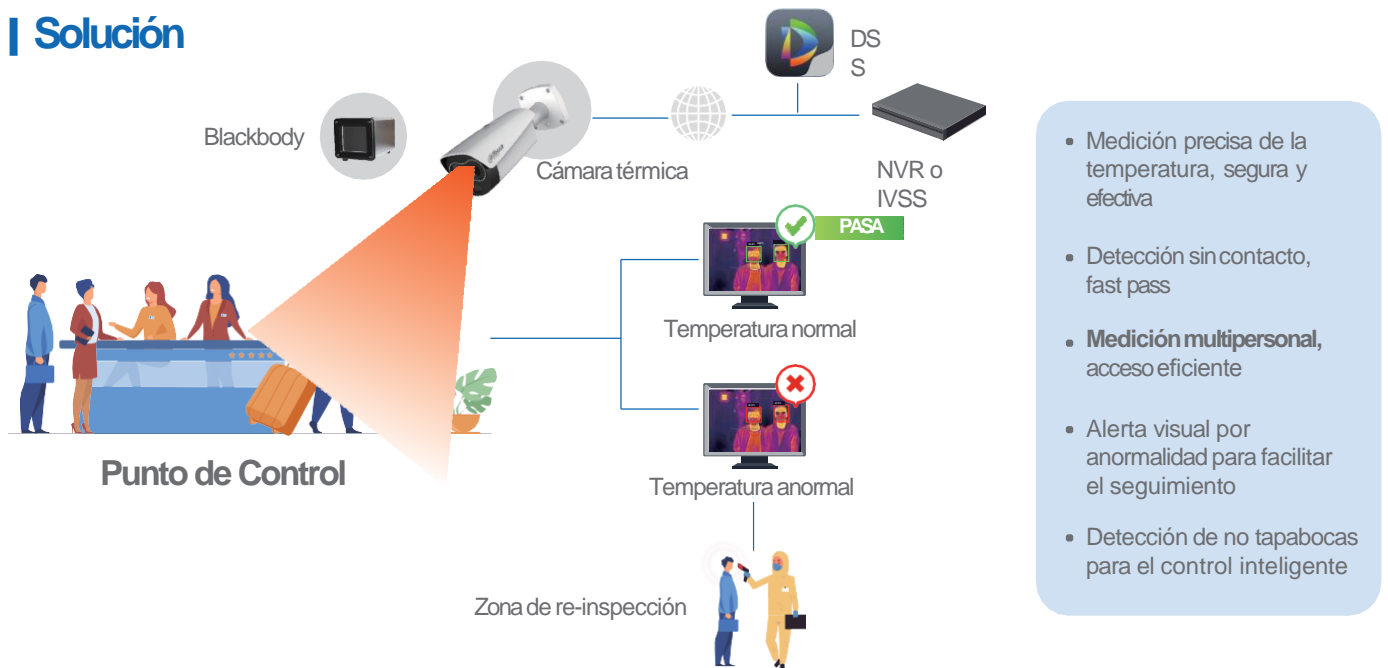

Medición de Temperatura Corporal

Eficiente, Visible y en Tiempo real

Dahua presenta su última cámara térmica, capaz de medir con alta precisión la temperatura corporal $\pm 0.3^{\circ}\text{C}$ (con blackbody). Algoritmo IA incorporado para medición multi-persona de hasta 3m de distancia que permite un acceso rápido y sin contacto.

Solución

- Medición precisa de la temperatura, segura y efectiva
- Detección sin contacto, fast pass
- **Medición multipersonal**, acceso eficiente
- Alerta visual por anomalía para facilitar el seguimiento
- Detección de no tapabocas para el control inteligente

Escenario de Aplicación

Aeropuerto

Metro

Edificios comerciales

Apartamento

Productos Recomendados

DH-TPC-BF3221-T + JQ-D70Z

Thermal : 256*192, 7mm
Visible : 2MP, 8mm
Luz blanca y alarma altoparlant🔊
Exactitud de temperatura ± 0.3 (con blackbody)

DSSEXPRESS/PRO

TPCunificado para control de equipos
Presentación de temperatura en tiempo real
Enlace de alarma para eventos TPC
Inicio de sesión de múltiples clientes

* Diseño y especificaciones están sujetas a cambios sin previo aviso